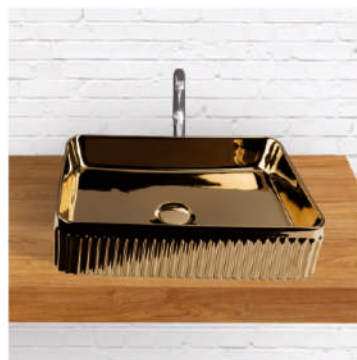

WIS-016 Weight - 10Kg.
L 480 W 340 H 110
MRP > ₹14300/-