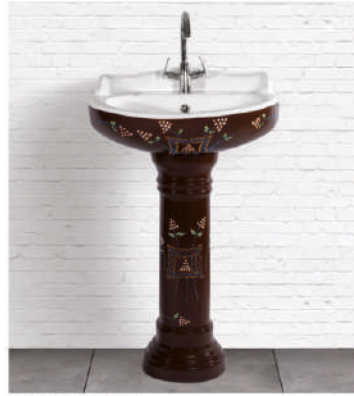

SERENA-002
L 590 W 480 H 945 Weight - 32Kg.
MRP > ₹8360/-