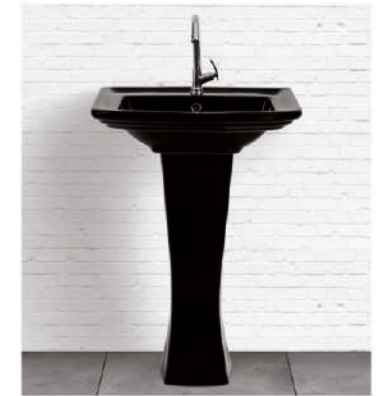

SOFIA-BLACK(Glossy)
L 575 W 420 H 850 Weight - 23Kg.
MRP > ₹9680/-