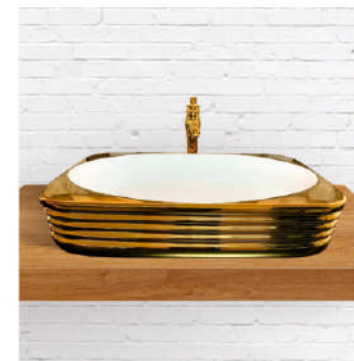

WIS-023 Weight - 12Kg.
L 600 W 350 H 140
MRP > ₹18920/-