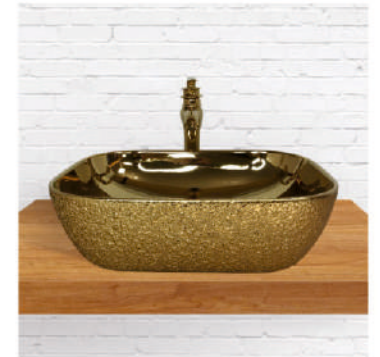

WIS-008
L 455 W 325 H 135
Weight - 7Kg.
MRP > ₹15400/-