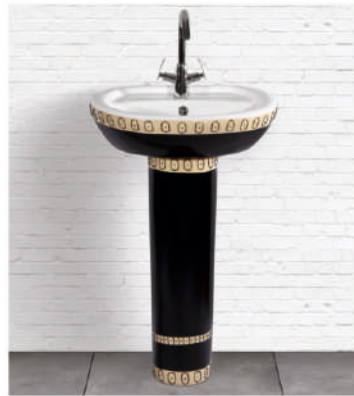

MOON-003
L 525 W 410 H 805 Weight - 22Kg.
MRP > ₹7920/-