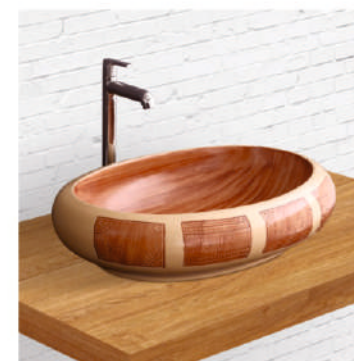

AQURA-001 Weight - 13Kg.
L 610 W 470 H 145
MRP > ₹9240/-