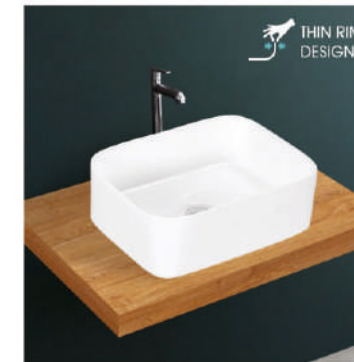

CITIZEN
L 450 W 325 H 150
Weight - 9Kg.
MRP > ₹ 4400/-

TOTO
L 415 W 343 H 168
Weight - 7Kg.
MRP > ₹ 4400/-

LEELEE
L 500 W 325 H 140
Weight - 8Kg.
MRP > ₹ 4400/-

COMPACT
L 350 W 350 H 140
Weight - 8Kg.
MRP > ₹ 4400/-