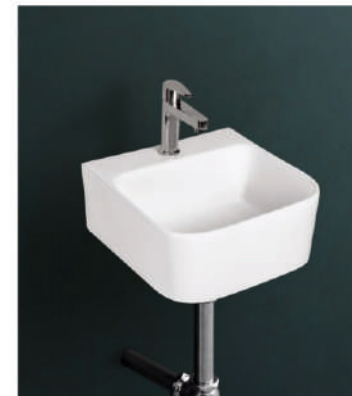

ROMA Weight - 10Kg.
L 360 W 360 H 150
MRP > ₹ 1760/-