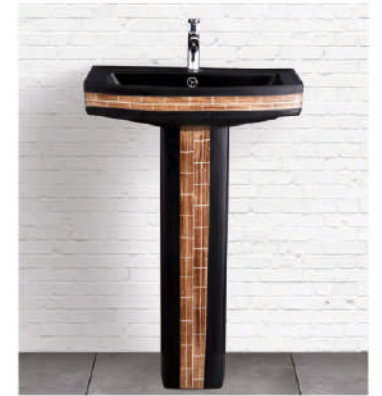

LORAS-004
L 565 W 425 H 850 Weight - 23Kg.
MRP > ₹8800/-