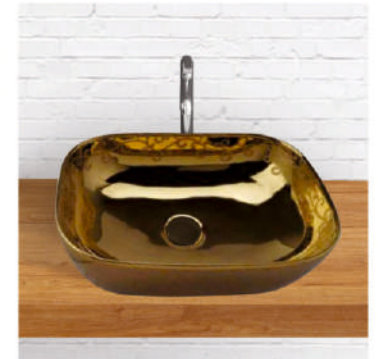

WIS-005
L 455 W 385 H 170
Weight - 10Kg.
MRP > ₹16940/-

WIS-006
L 455 W 385 H 170
Weight - 9Kg.
MRP > ₹13200/-

WIS-007
L 455 W 325 H 135
Weight - 7Kg.
MRP > ₹15400/-

WIS-008
L 455 W 325 H 135
Weight - 7Kg.
MRP > ₹15400/-