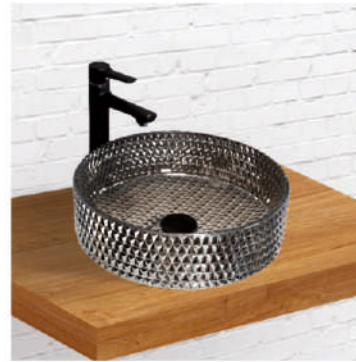

WIS-029 Weight - 9Kg.
L 500 W 400 H 135
MRP > ₹18260/-

WIS-030 Weight - 8Kg.
L 480 W 370 H 135
MRP > ₹10780/-

WGB-001
L 400 W 400 H 105
Weight - 8Kg.
MRP > ₹31460/-

WGB-002
L 395 W 395 H 120
Weight - 9Kg.
MRP > ₹31460/-