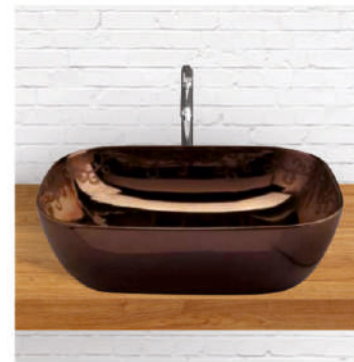

WIS-010
L 455 W 320 H 135
Weight - 7Kg.
MRP > ₹12980/-