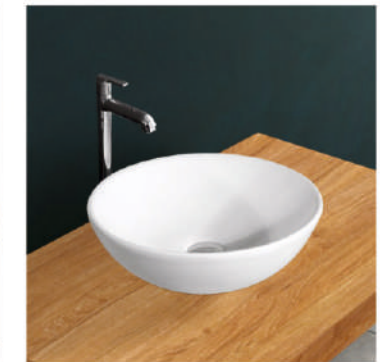

BRIGO
L 405 W 405 H 140
Weight - 9Kg.
MRP > ₹ 2640/-